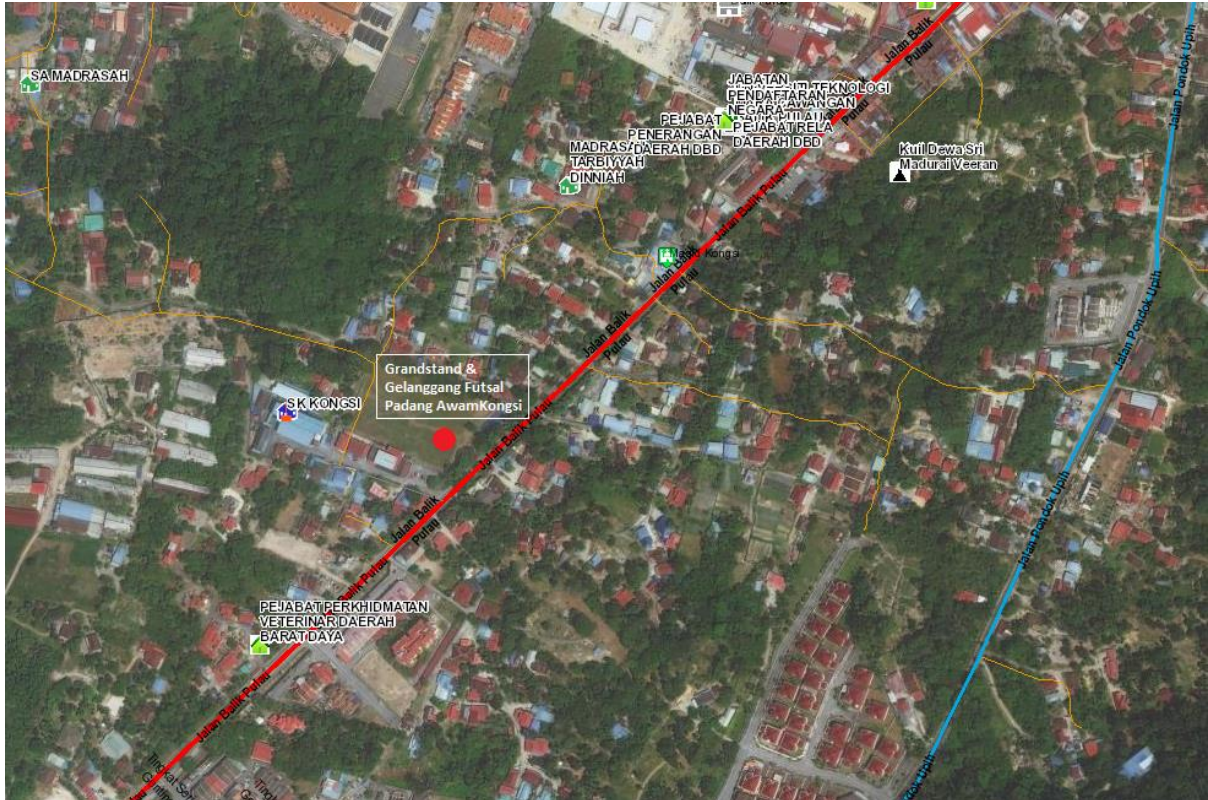

PELAN LOKASI 'GRANDSTAND' & GELANGGANG FUTSAL DI PADANG AWAM KONGSI, BALIK PULAU

Koordinat : 5.346540, 100.230016

KEADAAN TAPAK